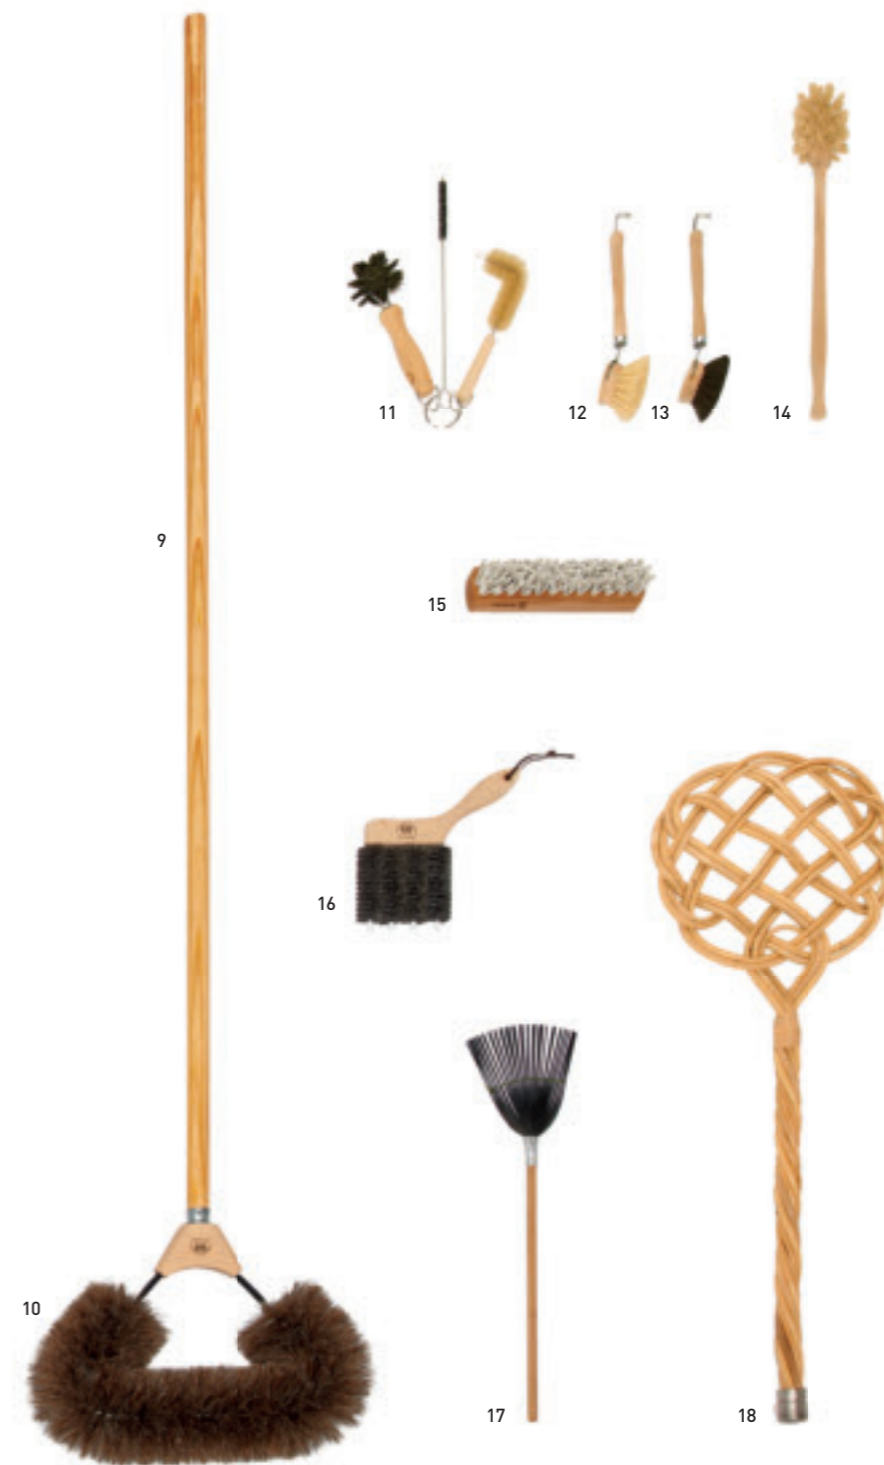

18. Carpet duster

€ 11.95 - 913083
W.25.5 x H.3 x L.75 cm